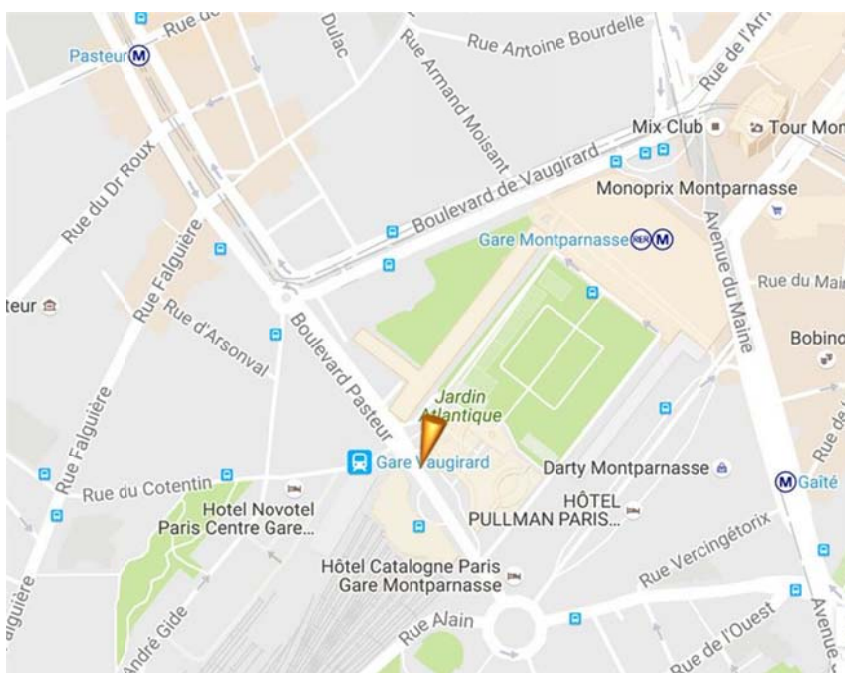

Pour se rendre au Centre francilien pour l'égalité femmes-hommes Centre Hubertine Auclert

7 place des Cinq Martyrs du Lycée Buffon
Bâtiment « Nord Pont » (face Sud Pont)
75015 Paris

Se présenter à l'accueil
puis 6^e étage – Interphone Centre Hubertine Auclert

13

Gaité

4 6

Montparnasse-Bienvenue

12

Pasteur ou Montparnasse-Bienvenue

91 Montparnasse 2 – Gare TGV

TRANSILIEN

Gare Montparnasse TGV par la ligne

Station 1114 1 rue du cotentin/ 14114 4 rue Alain/ 5 rue du Commandant René Mouchotte

PARKING : parking souterrain EFFIA Catalogne 36 rue Du Cdt Mouchotte, 75014 Montparnasse
Ou rue du Cotentin (places payantes)